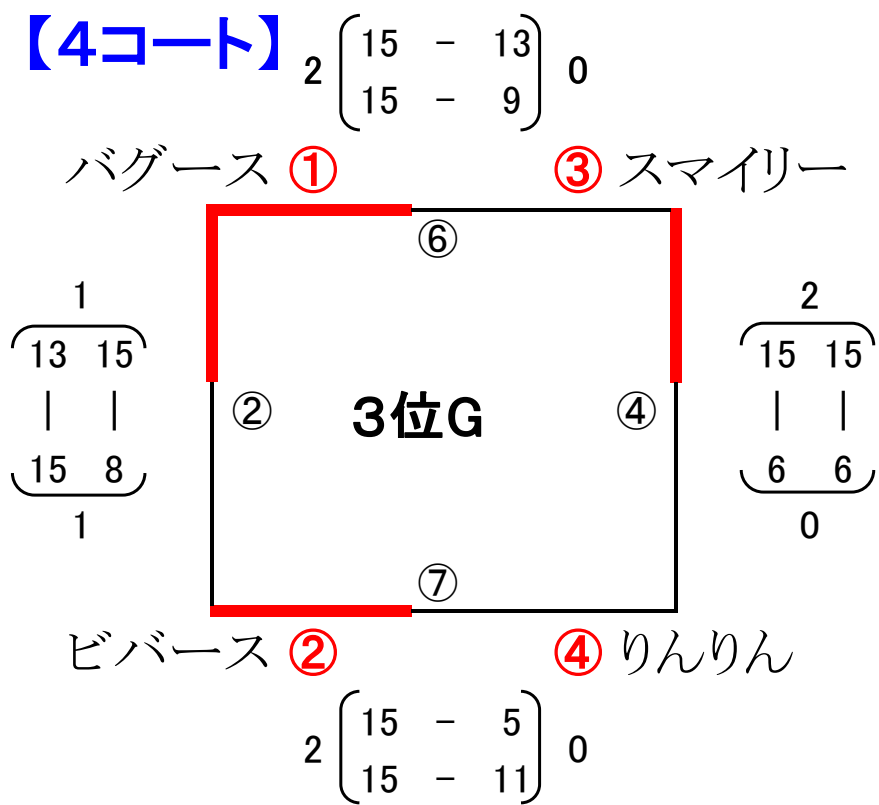

決勝リーグ

※審判は、前審判。ジャンケンの上、どちらか1チームで行う

一般の部 女子 Bグループ 17チーム

【3コート】

【4コート】

【5コート】