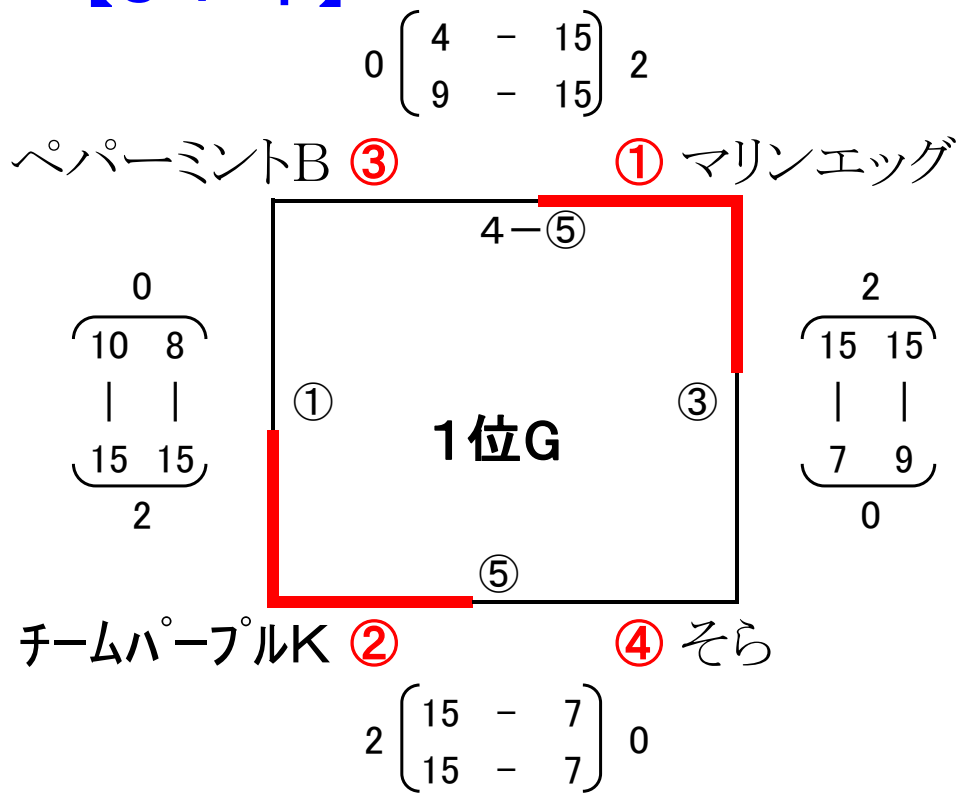

決勝リーグ

※審判は、前審判。ジャンケンの上、どちらか1チームで行う

一般の部 女子 Bグループ 17チーム

【3コート】

【4コート】

【5コート】