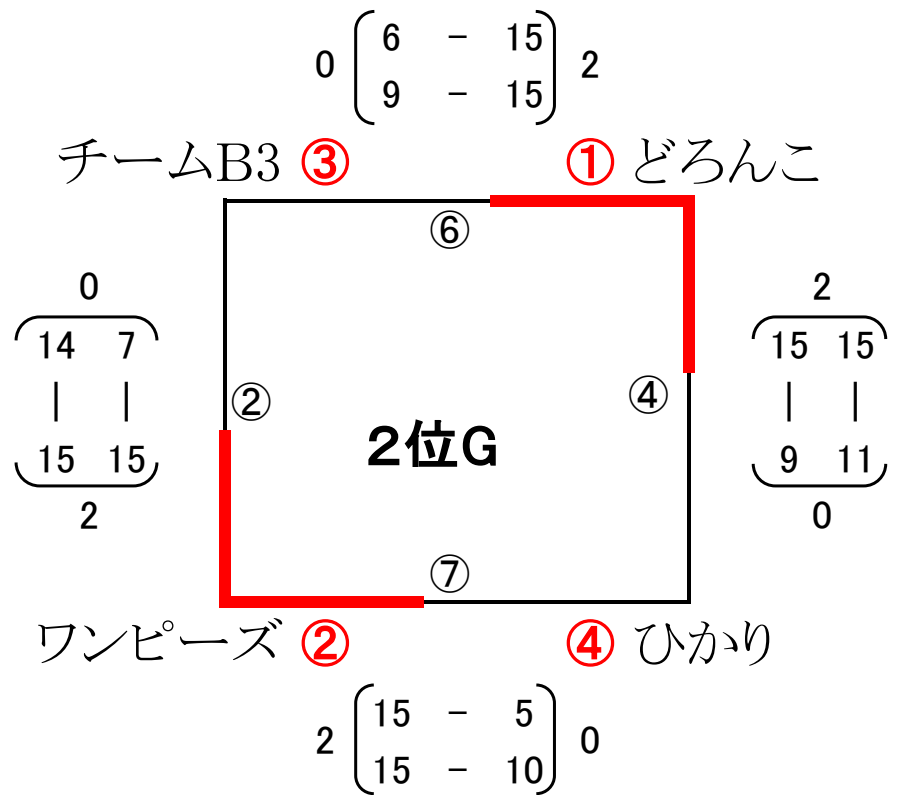

決勝リーグ

※審判は、前審判。ジャンケンの上、どちらか1チームで行う

一般の部 女子 Bグループ 17チーム

【3コート】

【4コート】

【5コート】