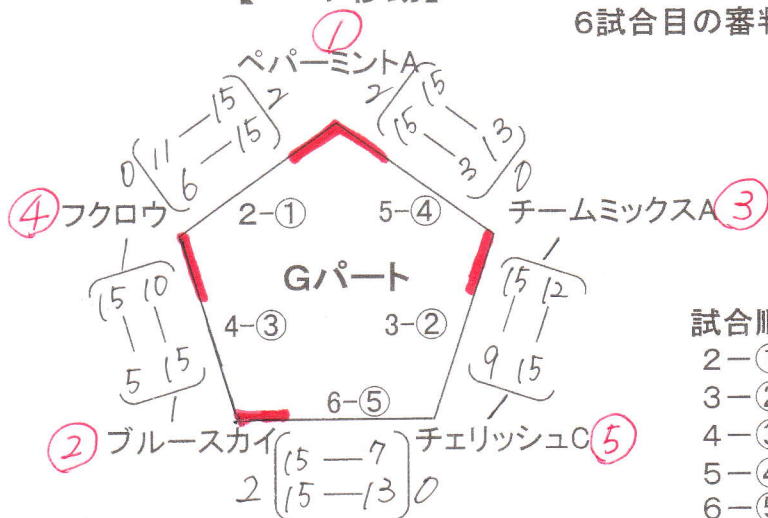

予選リーグ

一般の部 女子 25チーム

※前審判。審判して試合。1チーム3人の6人。

ラインズマン2人。

【3コート】

【4コート】

【5コート】

【6コート】

【コート移動】

※フクロウとペパーミントAは、2コートの6試合目の審判です。

試合順

- 2-①: 2コートの1試合目
- 3-②: 3コートの2試合目
- 4-③: 4コートの3試合目
- 5-④: 5コートの4試合目
- 6-⑤: 6コートの5試合目

決勝リーグ

一般の部 女子 25チーム

【3コート】

※前審判。審判して試合。1チーム3人の6人。
ライズマン2人。

【4コート】

【5コート】

【6コート】

【コート移動】

※C-5とD-5は、2コートの
6試合目の審判です。

試合順

- 2-①: 2コートの1試合目
- 3-②: 3コートの2試合目
- 4-③: 4コートの3試合目
- 5-④: 5コートの4試合目
- 6-⑤: 6コートの5試合目