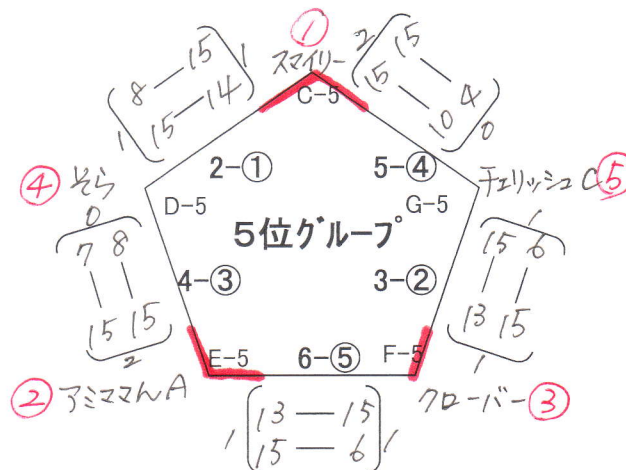

【4コート】

【5コート】

【6コート】

【コート移動】

※C-5とD-5は、2コートの
6試合目の審判です。

試合順

- 2-①: 2コートの1試合目
- 3-②: 3コートの2試合目
- 4-③: 4コートの3試合目
- 5-④: 5コートの4試合目
- 6-⑤: 6コートの5試合目