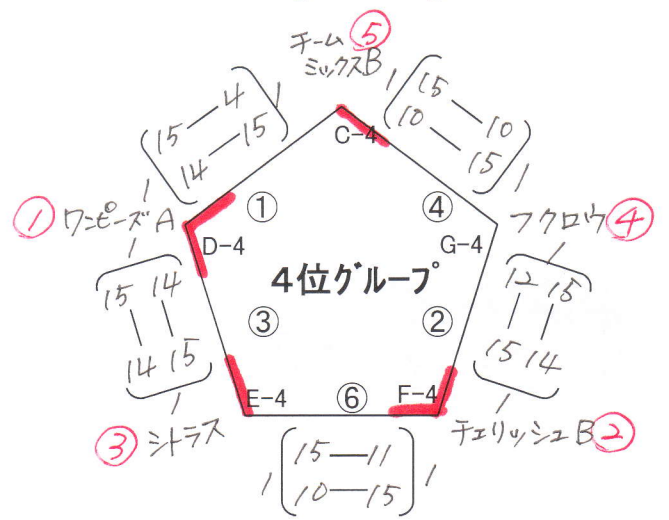

【コート移動】

※フクロウとペパーミントAは、2コートの6試合目の審判です。

試合順

- 2-①: 2コートの1試合目
- 3-②: 3コートの2試合目
- 4-③: 4コートの3試合目
- 5-④: 5コートの4試合目
- 6-⑤: 6コートの5試合目

決勝リーグ

一般の部 女子 25チーム

【3コート】

※前審判。審判して試合。1チーム3人の6人。
ライズマン2人。

【4コート】

【5コート】

【6コート】

【コート移動】

※C-5とD-5は、2コートの
6試合目の審判です。

試合順

- 2-①: 2コートの1試合目
- 3-②: 3コートの2試合目
- 4-③: 4コートの3試合目
- 5-④: 5コートの4試合目
- 6-⑤: 6コートの5試合目