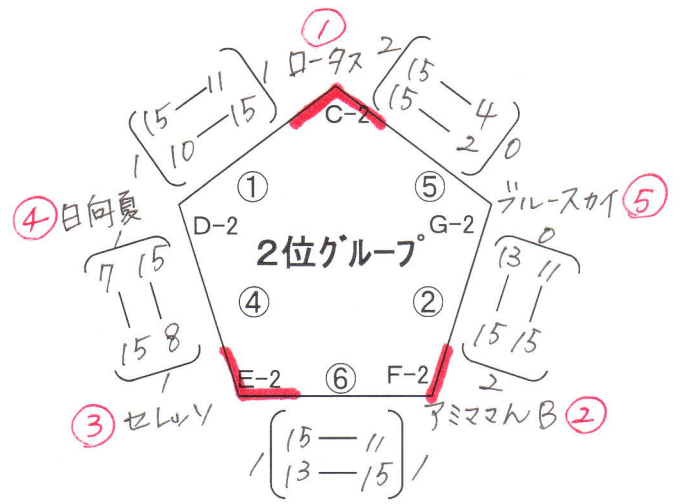

予選リーグ

一般の部 女子 25チーム

※前審判。審判して試合。1チーム3人の6人。

ラインズマン2人。

【3コート】

【4コート】

【5コート】

【6コート】

【コート移動】

※フクロウとペパーミントAは、2コートの6試合目の審判です。

試合順

- 2-①: 2コートの1試合目
- 3-②: 3コートの2試合目
- 4-③: 4コートの3試合目
- 5-④: 5コートの4試合目
- 6-⑤: 6コートの5試合目

決勝リーグ

一般の部 女子 25チーム

【3コート】

※前審判。審判して試合。1チーム3人の6人。
ライズマン2人。

【4コート】

【5コート】

【6コート】

【コート移動】

※C-5とD-5は、2コートの
6試合目の審判です。

試合順

- 2-①: 2コートの1試合目
- 3-②: 3コートの2試合目
- 4-③: 4コートの3試合目
- 5-④: 5コートの4試合目
- 6-⑤: 6コートの5試合目