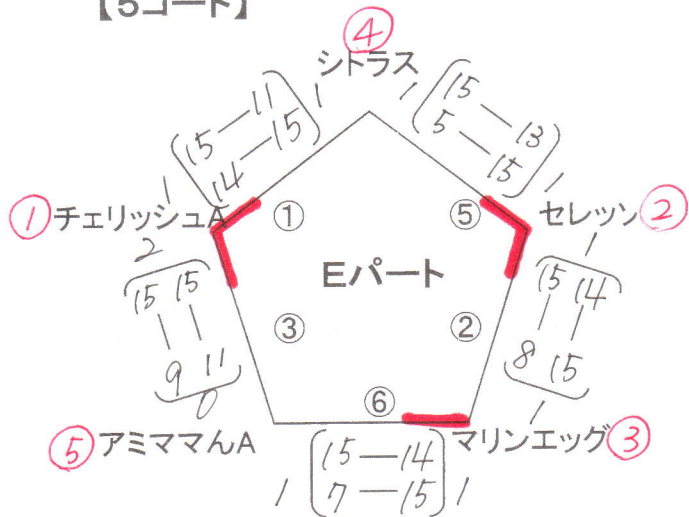

予選リーグ

一般の部 女子 25チーム

※前審判。審判して試合。1チーム3人の6人。

ラインズマン2人。

【3コート】

【4コート】

【5コート】

【6コート】

【コート移動】

※フクロウとペパーミントAは、2コートの6試合目の審判です。

試合順

- 2-①: 2コートの1試合目
- 3-②: 3コートの2試合目
- 4-③: 4コートの3試合目
- 5-④: 5コートの4試合目
- 6-⑤: 6コートの5試合目

決勝リーグ

一般の部 女子 25チーム

【3コート】

※前審判。審判して試合。1チーム3人の6人。
ライズマン2人。

【4コート】

【5コート】

【6コート】

【コート移動】

※C-5とD-5は、2コートの
6試合目の審判です。

試合順

- 2-①: 2コートの1試合目
- 3-②: 3コートの2試合目
- 4-③: 4コートの3試合目
- 5-④: 5コートの4試合目
- 6-⑤: 6コートの5試合目