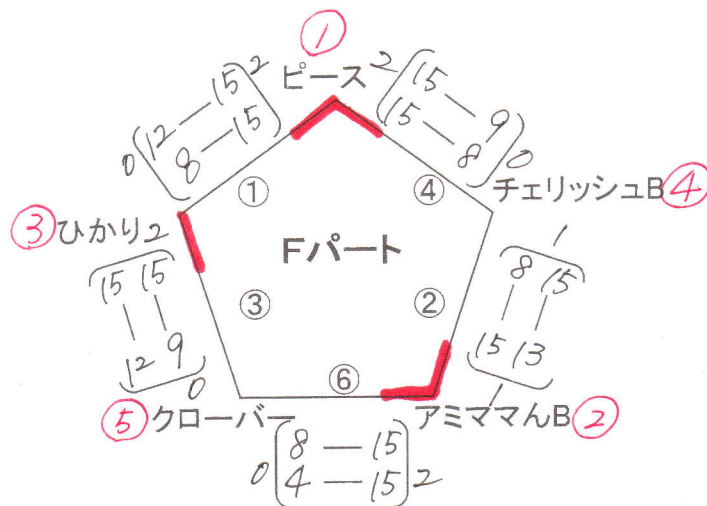

予選リーグ

一般の部 女子 25チーム

※前審判。審判して試合。1チーム3人の6人。

ラインズマン2人。

【3コート】

【4コート】

【5コート】

【6コート】

【コート移動】

※フクロウとペパーミントAは、2コートの6試合目の審判です。

試合順

- 2-①: 2コートの1試合目
- 3-②: 3コートの2試合目
- 4-③: 4コートの3試合目
- 5-④: 5コートの4試合目
- 6-⑤: 6コートの5試合目

決勝リーグ

一般の部 女子 25チーム

【3コート】

※前審判。審判して試合。1チーム3人の6人。
ライズマン2人。

【4コート】

【5コート】

【6コート】

【コート移動】

※C-5とD-5は、2コートの
6試合目の審判です。

試合順

- 2-①: 2コートの1試合目
- 3-②: 3コートの2試合目
- 4-③: 4コートの3試合目
- 5-④: 5コートの4試合目
- 6-⑤: 6コートの5試合目