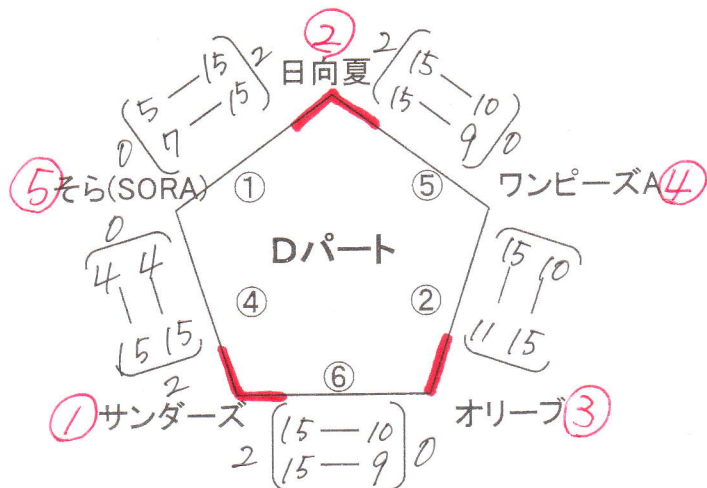

予選リーグ

一般の部 女子 25チーム

※前審判。審判して試合。1チーム3人の6人。

ラインズマン2人。

【3コート】

【4コート】

【5コート】

【6コート】

【コート移動】

※フクロウとペパーミントAは、2コートの6試合目の審判です。

試合順

- 2-①: 2コートの1試合目
- 3-②: 3コートの2試合目
- 4-③: 4コートの3試合目
- 5-④: 5コートの4試合目
- 6-⑤: 6コートの5試合目

決勝リーグ

一般の部 女子 25チーム

【3コート】

※前審判。審判して試合。1チーム3人の6人。
ライズマン2人。

【4コート】

【5コート】

【6コート】

【コート移動】

※C-5とD-5は、2コートの
6試合目の審判です。

試合順

- 2-①: 2コートの1試合目
- 3-②: 3コートの2試合目
- 4-③: 4コートの3試合目
- 5-④: 5コートの4試合目
- 6-⑤: 6コートの5試合目