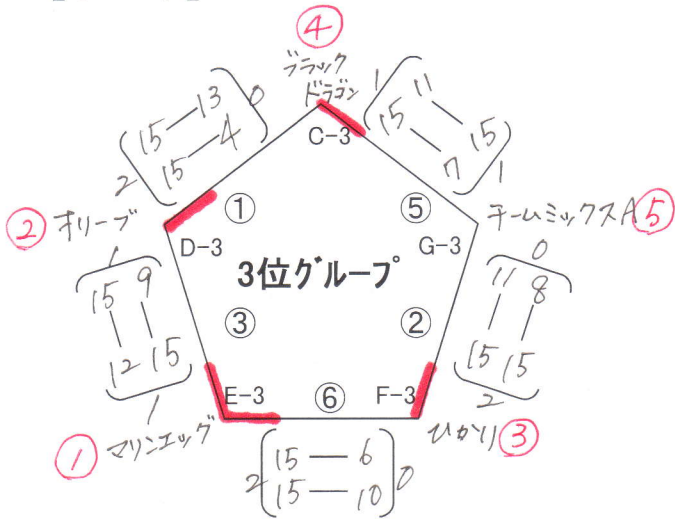

【コート移動】

※フクロウとペパーミントAは、2コートの6試合目の審判です。

試合順

- 2-①: 2コートの1試合目
- 3-②: 3コートの2試合目
- 4-③: 4コートの3試合目
- 5-④: 5コートの4試合目
- 6-⑤: 6コートの5試合目

決勝リーグ

一般の部 女子 25チーム

【3コート】

※前審判。審判して試合。1チーム3人の6人。
ライズマン2人。

【4コート】

【5コート】

【6コート】

【コート移動】

※C-5とD-5は、2コートの
6試合目の審判です。

試合順

- 2-①: 2コートの1試合目
- 3-②: 3コートの2試合目
- 4-③: 4コートの3試合目
- 5-④: 5コートの4試合目
- 6-⑤: 6コートの5試合目