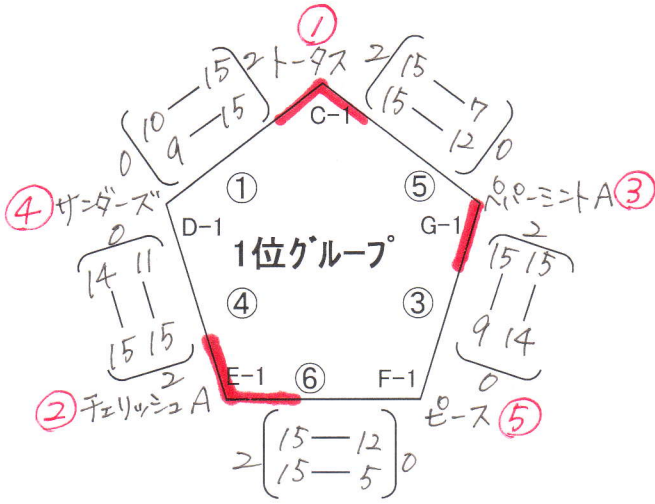

予選リーグ

一般の部 女子 25チーム

※前審判。審判して試合。1チーム3人の6人。

ラインズマン2人。

【3コート】

【4コート】

【5コート】

【6コート】

【コート移動】

※フクロウとペパーミントAは、2コートの6試合目の審判です。

試合順

- 2-①: 2コートの1試合目
- 3-②: 3コートの2試合目
- 4-③: 4コートの3試合目
- 5-④: 5コートの4試合目
- 6-⑤: 6コートの5試合目

決勝リーグ

一般の部 女子 25チーム

【3コート】

※前審判。審判して試合。1チーム3人の6人。
ライズマン2人。

【4コート】

【5コート】

【6コート】

【コート移動】

※C-5とD-5は、2コートの
6試合目の審判です。

試合順

- 2-①: 2コートの1試合目
- 3-②: 3コートの2試合目
- 4-③: 4コートの3試合目
- 5-④: 5コートの4試合目
- 6-⑤: 6コートの5試合目