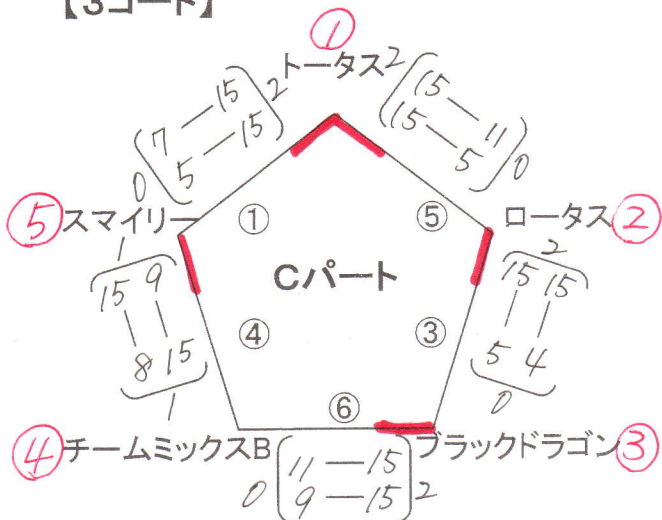

予選リーグ

一般の部 女子 25チーム

※前審判。審判して試合。1チーム3人の6人。

ラインズマン2人。

【3コート】

【4コート】

【5コート】

【6コート】

【コート移動】

※フクロウとペパーミントAは、2コートの6試合目の審判です。

試合順

- 2-①: 2コートの1試合目
- 3-②: 3コートの2試合目
- 4-③: 4コートの3試合目
- 5-④: 5コートの4試合目
- 6-⑤: 6コートの5試合目

決勝リーグ

一般の部 女子 25チーム

【3コート】

※前審判。審判して試合。1チーム3人の6人。
ライズマン2人。

【4コート】

【5コート】

【6コート】

【コート移動】

※C-5とD-5は、2コートの
6試合目の審判です。

試合順

- 2-①: 2コートの1試合目
- 3-②: 3コートの2試合目
- 4-③: 4コートの3試合目
- 5-④: 5コートの4試合目
- 6-⑤: 6コートの5試合目