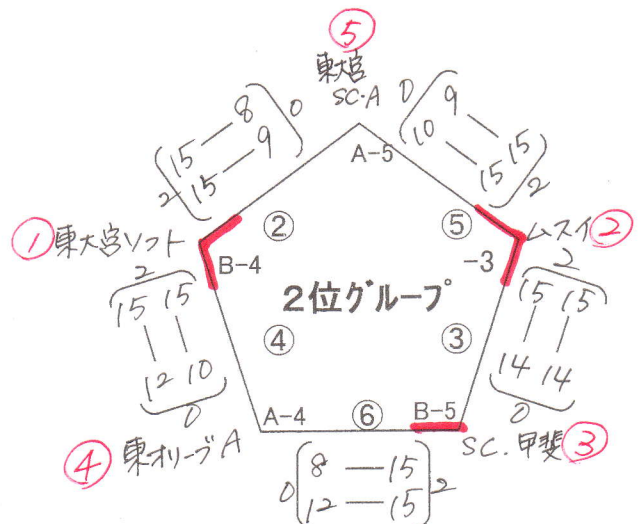

予選リーグ

壮年の部 男女混成 10チーム

※前審判。審判して試合。1チーム3人の6人。

ラインズマン2人。

【1コート】

【2コート】

決勝リーグ

壮年の部 男女混成 10チーム

※前審判。審判して試合。1チーム3人の6人。

ラインズマン2人。

【1コート】

【2コート】

※3位については、なるべく同じ対戦にならない様に考慮。