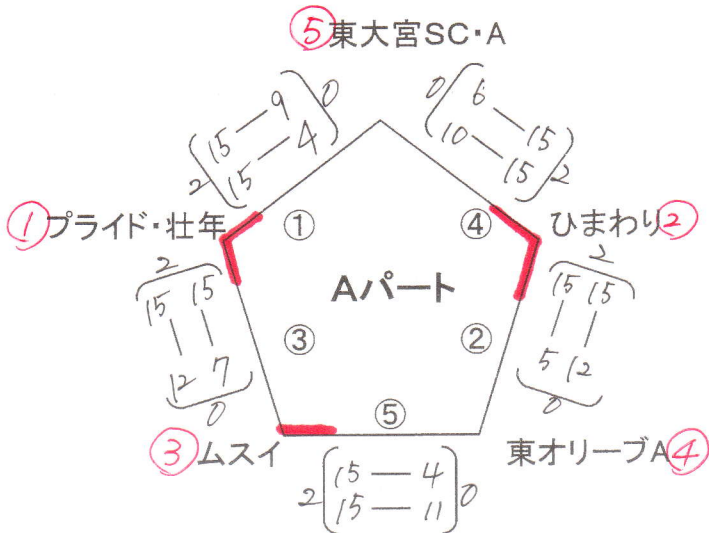

予選リーグ

壮年の部 男女混成 10チーム

※前審判。審判して試合。1チーム3人の6人。

ラインズマン2人。

【1コート】

【2コート】

決勝リーグ

壮年の部 男女混成 10チーム

※前審判。審判して試合。1チーム3人の6人。

ラインズマン2人。

【1コート】

【2コート】

※3位については、なるべく同じ対戦にならない様に考慮。