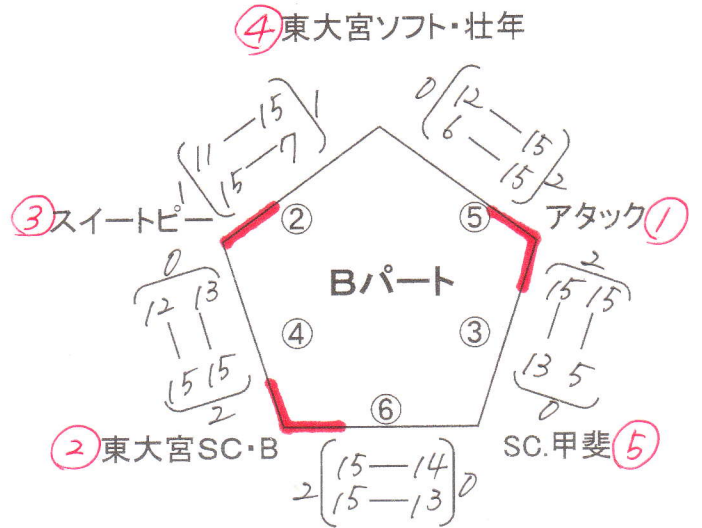

予選リーグ

壮年の部 男女混成 10チーム

※前審判。審判して試合。1チーム3人の6人。

ラインズマン2人。

【1コート】

【2コート】

決勝リーグ

壮年の部 男女混成 10チーム

※前審判。審判して試合。1チーム3人の6人。

ラインズマン2人。

【1コート】

【2コート】

※3位については、なるべく同じ対戦にならない様に考慮。