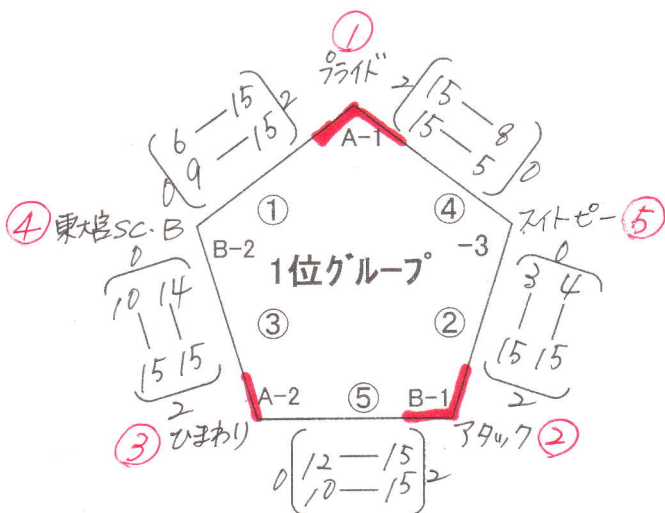

予選リーグ

壮年の部 男女混成 10チーム

※前審判。審判して試合。1チーム3人の6人。

ラインズマン2人。

【1コート】

【2コート】

決勝リーグ

壮年の部 男女混成 10チーム

※前審判。審判して試合。1チーム3人の6人。

ラインズマン2人。

【1コート】

【2コート】

※3位については、なるべく同じ対戦にならない様に考慮。